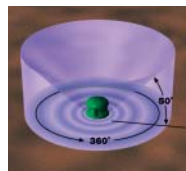

100dB SPL $\pm 3\text{dB}$ @ 1m

Abstrahlverhalten:

360° horizontal, 50° vertikal

Farbe:

Grün

Bringen Sie den Klang dorthin, wo die Hörer sind. Der sehr widerstandsfähige Bose® 360P-II wurde für den Einsatz an Orten konstruiert, wo die meisten herkömmlichen Lautsprecher versagen – im Gebüsch, im Garten, am Pool. Er hat sich im Outdoor-Bereich vielfach bewährt und ist die optimale Lösung für Restaurants, Freizeitparks, Märkte, Erholungsstätten und Party-Locations. Der Bose® 360P-II kann aber auch in großen Innenräumen wie Foyers und Einkaufspassagen verwendet werden.