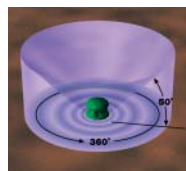

Una copertura audio maggiore con una quantità minore di diffusori. Grazie al suo design innovativo, 360P-II fornisce una copertura di 360°; in tal modo è sufficiente installare un numero inferiore di unità rispetto a molti diffusori semi-interrati convenzionali. La dispersione del suono è ben uniforme sia in orizzontale, sia in verticale, consentendo l'ascolto di un suono omogeneo in qualsiasi posizione, da seduti o in piedi.