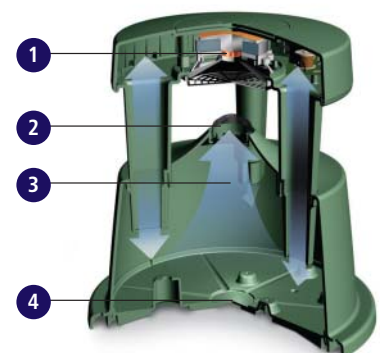

Una copertura audio maggiore con una quantità minore di diffusori. Grazie al suo design innovativo, 360P-II fornisce una copertura di 360°; in tal modo è sufficiente installare un numero inferiore di unità rispetto a molti diffusori semi-interrati convenzionali. La dispersione del suono è ben uniforme sia in orizzontale, sia in verticale, consentendo l'ascolto di un suono omogeneo in qualsiasi posizione, da seduti o in piedi.

- 1 Il driver ambientale BOSE® da 11,4 cm a gamma completa, rivolto verso il basso, resiste tutto l'anno a condizioni ambientali estreme.
- 2 La griglia della porta d'accordo riflette il suono verso l'area d'ascolto, assicurando chiarezza del suono e prestazioni costanti.
- 3 La porta d'accordo in posizione centrale migliora la riproduzione a bassa frequenza.
- 4 La flangia base dotata di 3 fori di montaggio assicura stabilità e protezione quando il diffusore è collocato su una superficie solida o semi-interrato.