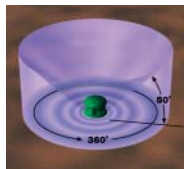

Bättre ljudtäckning med färre högtalare. Med en nyskapande design ger 360P-II-högtalaren 360° täckning, vilket gör att färre högtalare behövs än med många konventionella markplacerade högtalare. Ljudet får en jämn spridning både horisontellt och vertikalt, så att lyssnarna får ett kontinuerligt ljud oavsett om de sitter eller står.