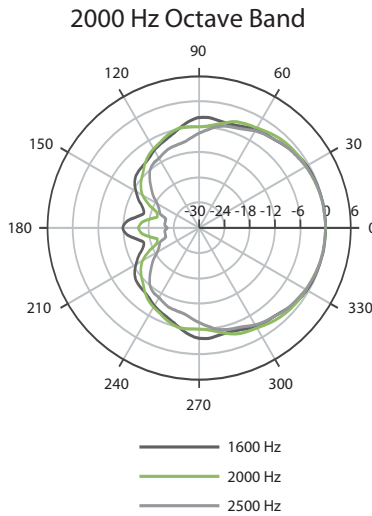

Panaray® MA12EX

Modular Line Array Loudspeaker

Polar Plots $\frac{1}{3}$ Octave Horizontal

TECHNICAL DATA SHEET

Panaray® MA12EX Modular Line Array Loudspeaker

Polar Plots 1/3 Octave Vertical

TECHNICAL DATA SHEET