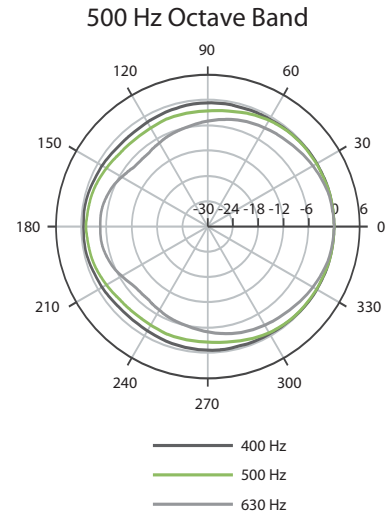

Panaray® MA12EX

Modular Line Array Loudspeaker

Polar Plots $\frac{1}{3}$ Octave Horizontal

TECHNICAL DATA SHEET

Panaray® MA12EX Modular Line Array Loudspeaker

Polar Plots 1/3 Octave Vertical

TECHNICAL DATA SHEET