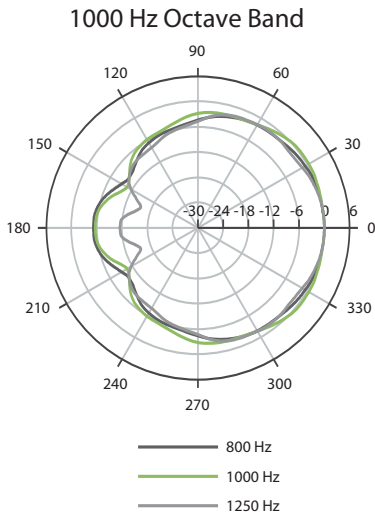

Panaray® MA12EX

Modular Line Array Loudspeaker

Polar Plots $\frac{1}{3}$ Octave Horizontal

TECHNICAL DATA SHEET

Panaray® MA12EX Modular Line Array Loudspeaker

Polar Plots 1/3 Octave Vertical

TECHNICAL DATA SHEET