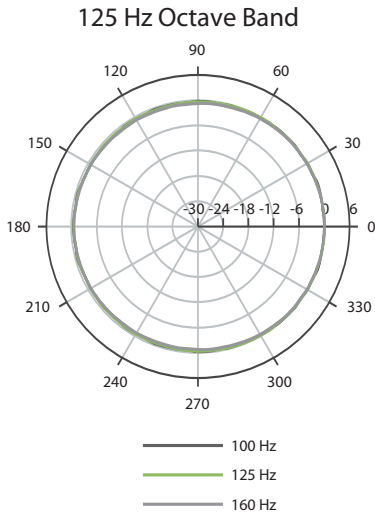

Panaray® MA12EX

Modular Line Array Loudspeaker

Polar Plots $\frac{1}{3}$ Octave Horizontal

TECHNICAL DATA SHEET

Panaray® MA12EX Modular Line Array Loudspeaker

Polar Plots 1/3 Octave Vertical

TECHNICAL DATA SHEET