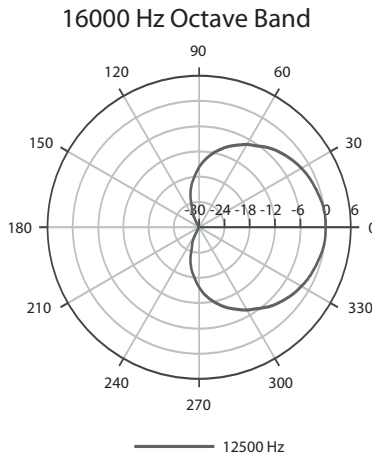

Panaray® MA12EX

Modular Line Array Loudspeaker

Polar Plots $\frac{1}{3}$ Octave Horizontal

TECHNICAL DATA SHEET

Panaray® MA12EX Modular Line Array Loudspeaker

Polar Plots 1/3 Octave Vertical

TECHNICAL DATA SHEET