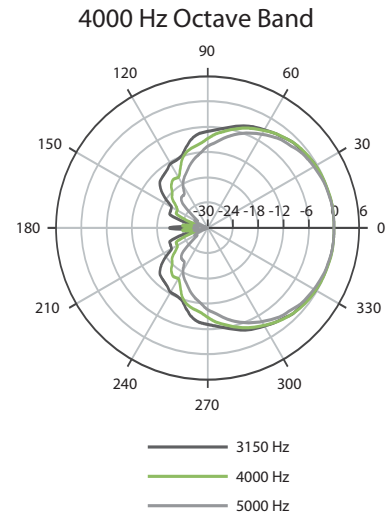

Panaray® MA12EX

Modular Line Array Loudspeaker

Polar Plots $\frac{1}{3}$ Octave Horizontal

TECHNICAL DATA SHEET

Panaray® MA12EX Modular Line Array Loudspeaker

Polar Plots 1/3 Octave Vertical

TECHNICAL DATA SHEET