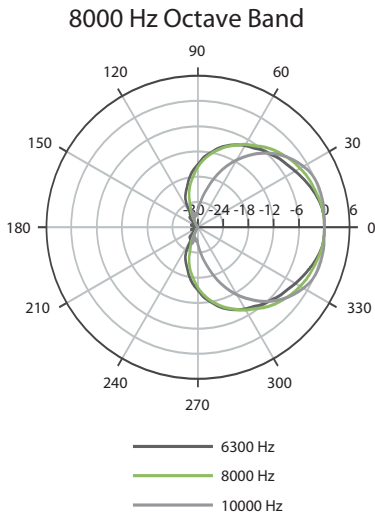

Panaray® MA12EX

Modular Line Array Loudspeaker

Polar Plots $\frac{1}{3}$ Octave Horizontal

TECHNICAL DATA SHEET

Panaray® MA12EX Modular Line Array Loudspeaker

Polar Plots 1/3 Octave Vertical

TECHNICAL DATA SHEET