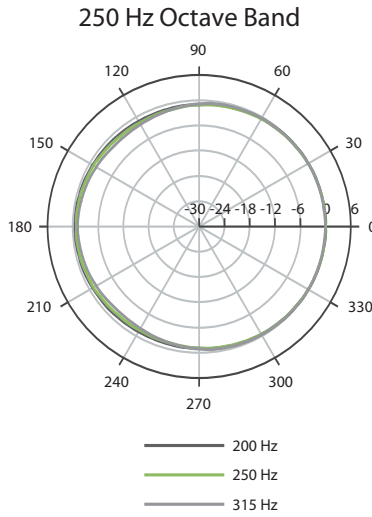

Panaray® MA12EX

Modular Line Array Loudspeaker

Polar Plots $\frac{1}{3}$ Octave Horizontal

TECHNICAL DATA SHEET

Panaray® MA12EX Modular Line Array Loudspeaker

Polar Plots 1/3 Octave Vertical

TECHNICAL DATA SHEET