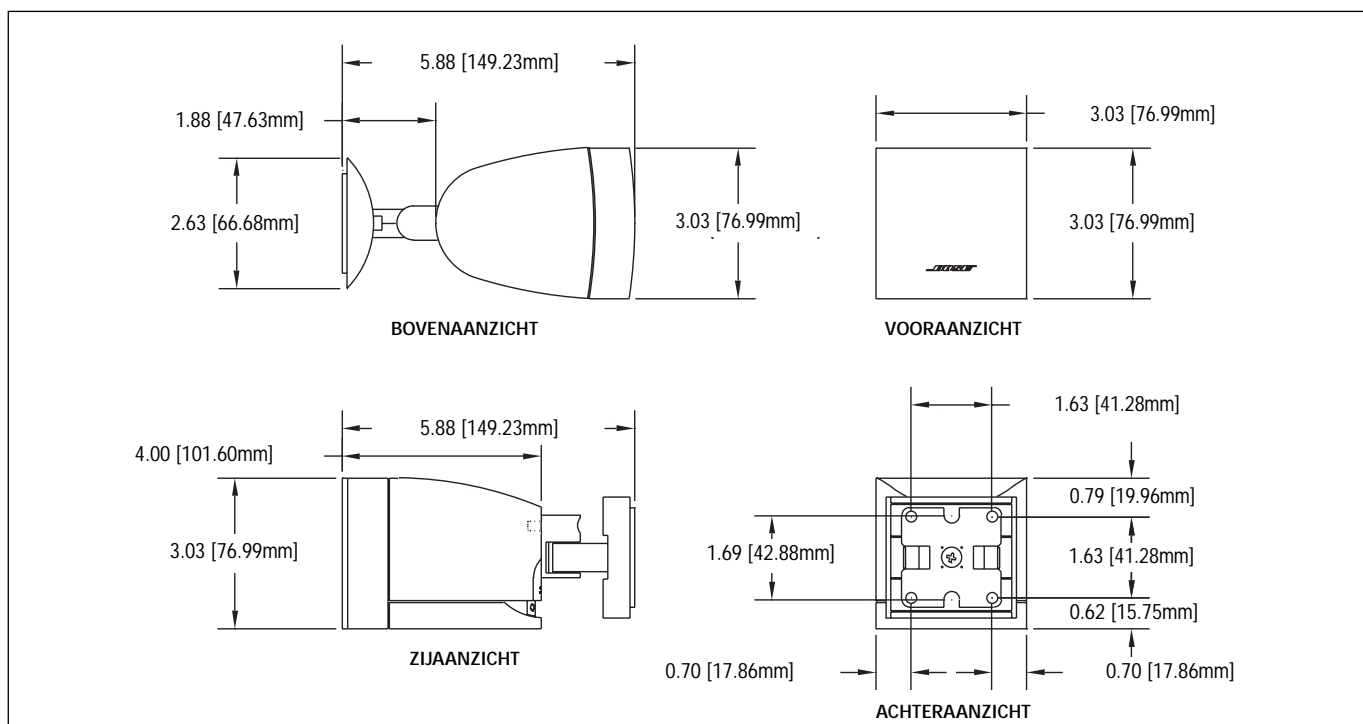

FREESPACE 3 LUIDSPREKER OPBOUWINSTALLATIE