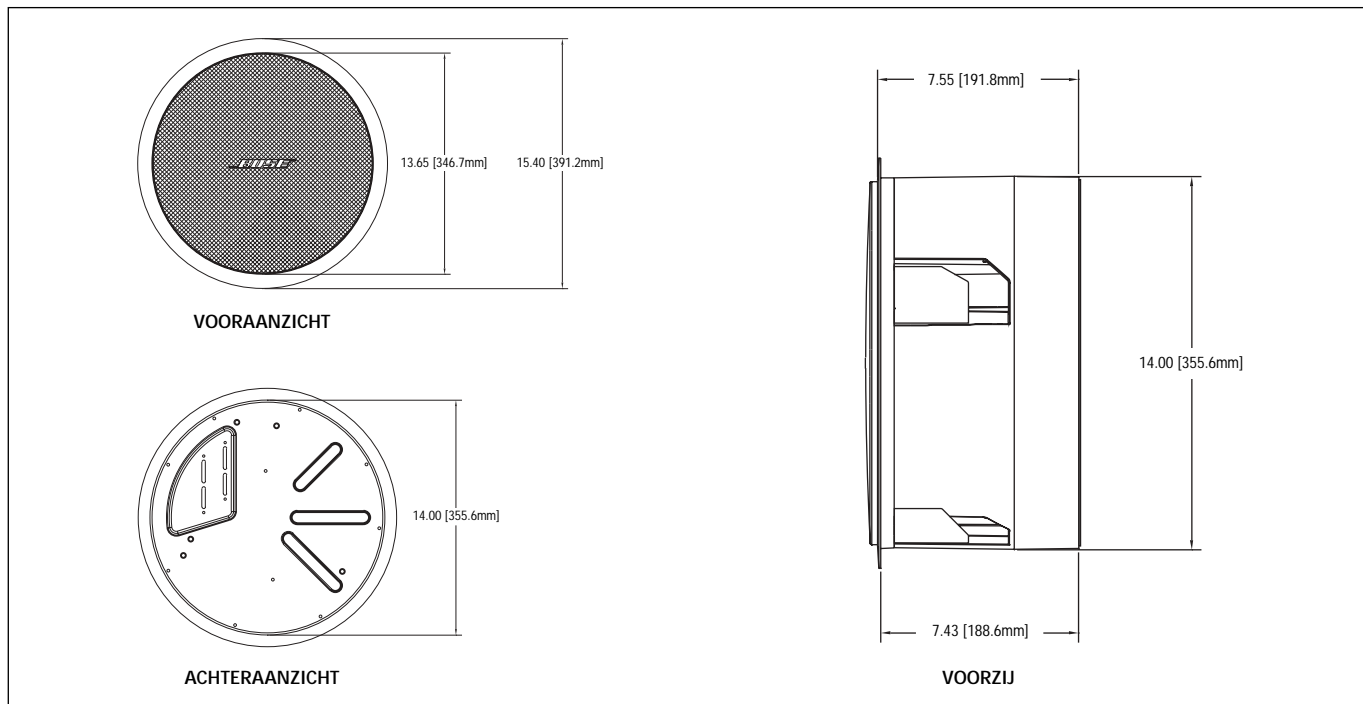

Gevoeligheid¹
84 dB-SPL @ 1 W, 1 m (roze ruis)

Maximaal akoestisch vermogen²
95 dB-SPL @ 1 m (roze ruis)
92 dB-SPL @ 1 m (IEC3-ruis)

Openingshoek
(-6 dB punt, gemiddelde, 1-4 kHz)
170° conisch

Belastbaarheid op lange termijn⁴
12 W continu

Nominale impedantie
6 Ω

Uitsluitend voor opbouwinstallatie:

Mechanische specificaties
Afmetingen: 7,7 cm H x 7,7 cm B x 10,2 cm D
Gewicht: 0,8 kg

Connectors: klemaansluitingen
Benodigde accessoires inbegrepen: beugels voor opbouwinstallatie
Beugelhoek: ±30° hellingshoek, ±90° van links naar rechts
Opbouw van klankkast: slagvast polystyreen

Uitsluitend voor inbouwinstallatie (FS3F):
Mechanische specificaties
Afmetingen:

FREESPACE 3 ACOUSTIMASS MODULE (FS3B)