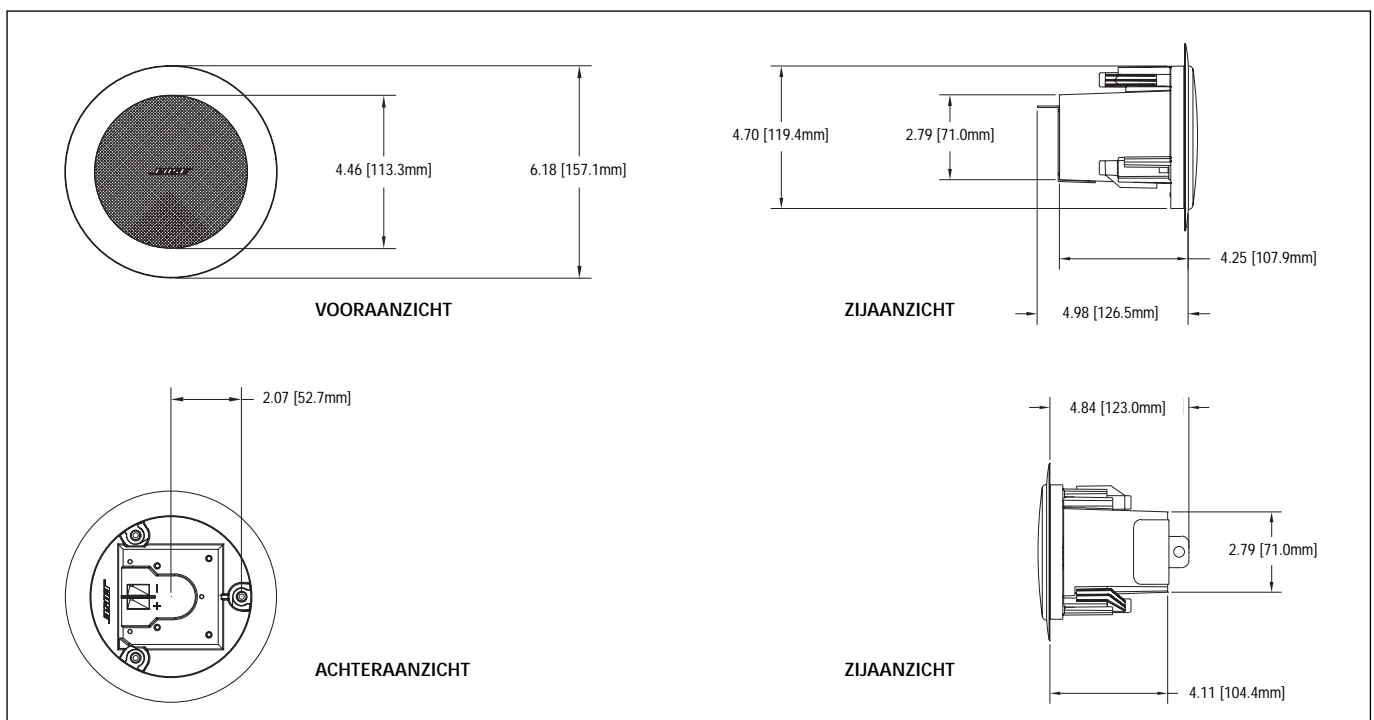

Het product beschikt over de volgende eigenschappen:

- High-fidelity weergave over de volle bandbreedte van stem en muziek
- Esthetisch verantwoord uiterlijk voor een elegante opbouw- of inbouwinstallatie
- De in het plafond geïnstalleerde basmodule kan gebruikt worden met andere systemen voor de weergave van volle, diepe lage tonen
- Veelzijdige combineerbare producten voor alle projectbehoeften:
- Basmodule-ontwerp voor meerdere doeleinden voor een simpele ingebouwde opbouw- of hangende installatie
- Module-ontwerp met de flexibiliteit van twee of vier satellieten per basmodule en doorlusmogelijkheid voor meerdere basmodules
- Keuze uit opbouwluidsprekers inclusief montagearmen of inbouwluidsprekers voor plaatsing in het plafond, voorzien van geïntegreerde montagearmen
- Lichtgewicht, duurzame PC/ABS-klankkast
- Indien gebruikt met plenumafdekking, bestemd voor gebruik in luchtbehandelingsruimtes
- Alle onderdelen zijn leverbaar in zwart en wit, met plastic en metalen oppervlakken die geschilderd kunnen worden met verf op latex- of oliebasis;
- Bose-accessoires beschikbaar voor een geïntegreerde installatie.
- Werkt met 70 V, 100 V of versterkeruitgang met lage impedantie.
- Instelling van transformatorvermogen onder het rooster.

FREESPACE 3 LUIDSPREKER INBOUWINSTALLATIE (FS3F)